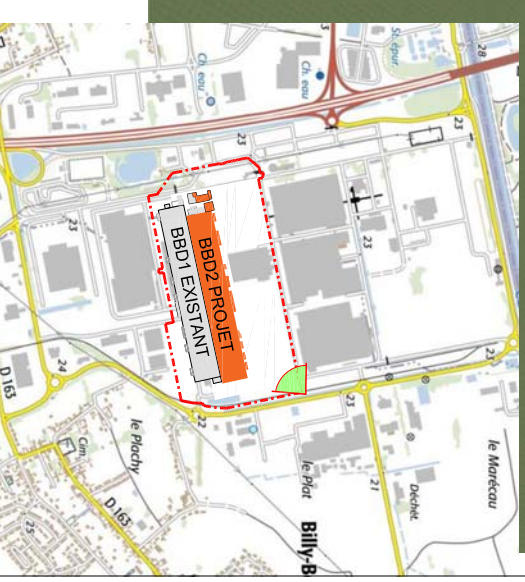

VUE SITE NORD-EST - ETAT PROJETE

<p><b>ATELIER 251</b> SARL D'ARCHITECTURE AU CAPITAL DE 9000 € 31 rue de la Craik d'Yonne - 76000 ROUEN Tél. +33 (0) 23 77 96 51 - Fax. +33 (0) 23 77 02 51 Email : atelier251@atel251.com www.atel251.com RCS 447 878 434</p>	<p><b>ATELIER 251</b> Architectes 31 Rue de la Craik d'Yonne 76000 ROUEN - FRANCE Tél. +33 (0) 23 77 02 51 Mail: atelier251@atel251.com</p>	<p><b>EKIUM</b> Port 2001 - Route du fossé défensif 59430 DUNKERQUE - FRANCE Tél. +33 (0) 3 28 24 34 00 Mail: ekium.contact@ekium.eu</p>	<p><b>MAITRISE D'OUVRAGE</b></p>	<p><b>PROJET GIGAFACTORY</b> <b>EXTENSION BDD2</b></p>
--	---	--	----------------------------------	--